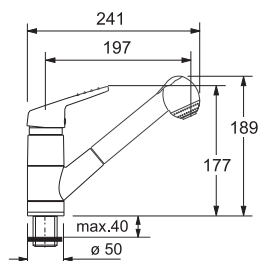

Смеситель
однорычаговый с
выносным шлангом.
Поворот 160°

160

Хром
903 160 000

Титан-Оптик
903 160 020

- Гибкие шланги для подключения, длина 450 мм
- Диаметр установочного отверстия $\varnothing$ 35 мм
- Керамический картридж
- Выносной гибкий шланг в металлической оплётке длиной 120 см