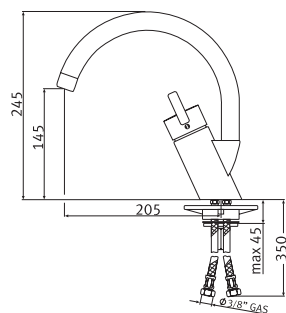

Смеситель
однорычаговый.
Поворот 360°

Azimut (2)

Хром
0737532

Сатин
0737531

- Гибкие шланги для подключения, длина 350 мм
- Диаметр установочного отверстия \varnothing 35 мм
- Керамический картридж

Смеситель
однорычаговый.
Поворот 360°

Azimut Arco

Хром
0737540

Сатин
0737541

- Гибкие шланги для подключения, длина 350 мм
- Диаметр установочного отверстия \varnothing 35 мм
- Керамический картридж

Смеситель
однорычаговый с
выносным шлангом.
Поворот 120°