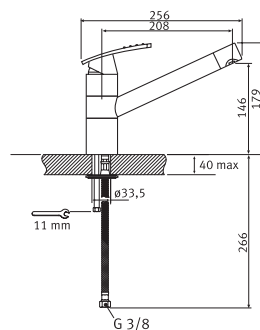

Admiral

- Хром
  0737310

- Гибкие шланги для подключения, длина 350 мм
- Диаметр установочного отверстия $\varnothing$ 35 мм
- Керамический картридж