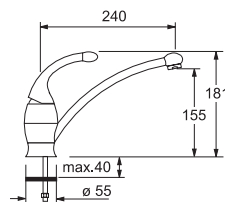

- Гибкие шланги для подключения, длина 450 мм
- Диаметр установочного отверстия $\varnothing$ 35 мм
- Керамический картридж

Pamira 2

	Хром 903 690 000
	Титан-Оптик 903 690 020
	Алу-Оптик 903 690 091
	Графит 903 690 099
	Серый камень 903 690 084
	Серебристый 903 690 098
	Белый 903 690 094
	Сахара 903 690 082
	Бежевый 903 690 085
	Синий 903 690 093
	Зеленый 903 690 097
	Гаванна 903 690 083

Смеситель
однорычаговый с
выносным шлангом.
Поворот 120°