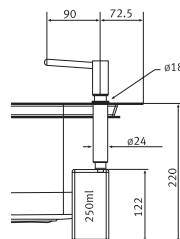

SDC

- Хром
  0396685