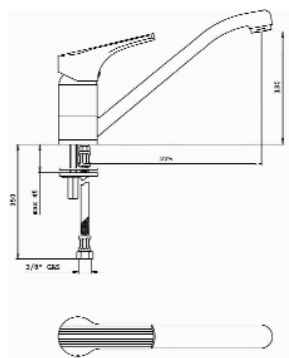

- Гибкие шланги для подключения, длина 350 мм
- Диаметр установочного отверстия $\varnothing$ 35 мм
- Керамический картридж

Смеситель
однорычаговый.
Поворот 360°

Onda

Хром
0737768