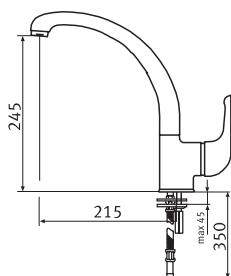

- Гибкие шланги для подключения, длина 350 мм
- Диаметр установочного отверстия $\varnothing$ 35 мм
- Керамический картридж