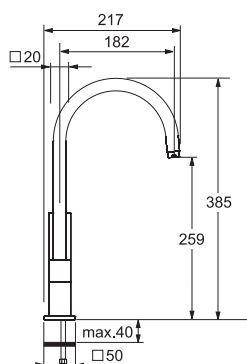

- Гибкие шланги для подключения, длина 450 мм
- Диаметр установочного отверстия $\varnothing$ 35 мм
- Керамический картридж

Смеситель
однорычаговый.
Поворот 360°