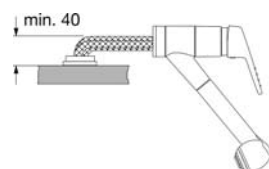

Смеситель
однорычаговый с
выносным шлангом.
Поворот 160°

160

Хром
903 160 000

Титан-Оптик
903 160 020

- Гибкие шланги для подключения, длина 450 мм
- Диаметр установочного отверстия $\varnothing$ 35 мм
- Керамический картридж
- Выносной гибкий шланг в металлической оплётке длиной 120 см