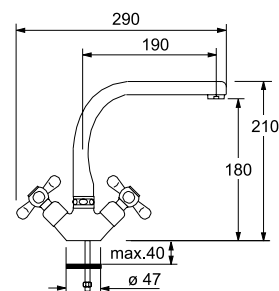

Кухонные смесители Franke

Смеситель
двухвентильный.
Поворот 360°

Classique 611

Хром
903 611 000

- Гибкие шланги для подключения, длина 450 мм
- Диаметр установочного отверстия \varnothing 35 мм
- Керамический картридж

Смеситель
двухвентильный.
Поворот 360°

621

Хром
903 621 000

- Гибкие шланги для подключения, длина 450 мм
- Диаметр установочного отверстия \varnothing 35 мм
- Керамический картридж

Смеситель
двухвентильный.
Поворот 360°