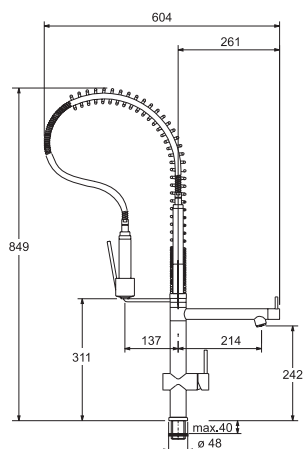

Хром/Сахара
903 340 082

Хром/Бежевый
903 340 085

Хром/Синий
903 340 093

Хром/Зеленый
903 340 097

Хром/Гавана
903 340 083

- Гибкие шланги для подключения, длина 450 мм
- Диаметр установочного отверстия \varnothing 35 мм
- Керамический картридж
- Выносной гибкий шланг в металлической оплётке длиной 120 см

- Гибкие шланги для подключения, длина 450 мм
- Диаметр установочного отверстия \varnothing 35 мм
- Керамический картридж

Кухонные смесители Franke

Смеситель
однорычаговый с
выносным шлангом.

Ampla 330

Хром
903 330 000

Не рекомендуется устанавливать
на мойки из нержавеющей стали!

- Гибкие шланги для подключения, длина 450 мм
- Диаметр установочного отверстия \varnothing 35 мм
- Керамический картридж

Смеситель
однорычаговый с
выносным шлангом.