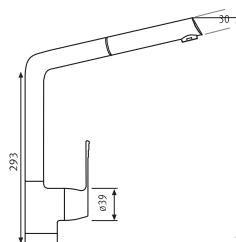

Zodiaco Doc

Хром
0737208

Сатин
0737210

- Гибкие шланги для подключения, длина 350 мм
- Диаметр установочного отверстия $\varnothing$ 35 мм
- Керамический картридж
- Выносной гибкий шланг в металлической оплётке длиной 120 см