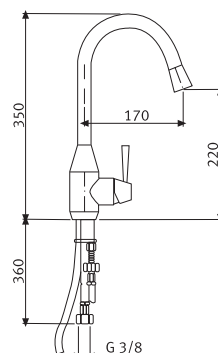

Кухонные смесители Franke

Смеситель однорычаговый с выносным шлангом. Поворот 360°

Mythos 200

Никель-Оптик
Матовый
903 200 000

- Медные трубки для подключения, длина 310 мм
- Диаметр установочного отверстия \varnothing 35 мм
- Керамический картридж
- Выносной гибкий шланг в металлической оплётке длиной 120 см

Смеситель однорычаговый с выносным шлангом. Поворот 120°

Mythos Italy

Никель
0737642

- Гибкие шланги для подключения, длина 360 мм
- Диаметр установочного отверстия \varnothing 35 мм
- Керамический картридж
- Выносной гибкий шланг в металлической плетке длиной 120 см