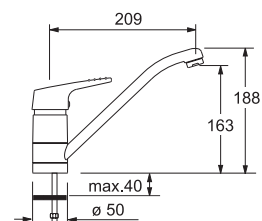

Bi-Color

Хром/Графит
903 470 199

Хром/Серый камень
903 470 184

Хром/Серебристый
903 470 198

Хром/Белый
903 470 194

Хром/Сахара
903 470 182

Хром/Бежевый
903 470 185

Хром/Синий
903 470 193

Хром/Зеленый
903 470 197

Хром/Гаванна
903 470 183

- Гибкие шланги для подключения, длина 450 мм
- Диаметр установочного отверстия $\varnothing$ 35 мм
- Керамический картридж
- Выносной гибкий шланг в металлической оплётке длиной 120 см

Смеситель
однорычаговый.
Поворот 360°

460-1

Хром
903 460 100

Титан-Оптик
903 460 120