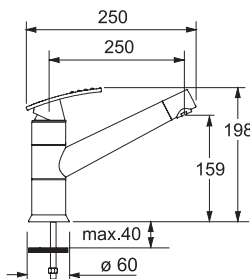

- Гибкие шланги для подключения, длина 450 мм
- Диаметр установочного отверстия $\varnothing$ 35 мм
- Керамический картридж

Смеситель
однорычаговый с
выносным шлангом.
Поворот 120°