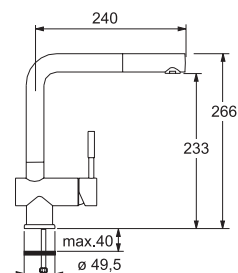

Кухонные смесители Franke

Смеситель
однорычаговый с
выносным шлангом.
Поворот 170°

Joruri 390

- Хром
  903 390 000
- Титан-Оптик
  903 390 020
- Нержавеющая
  сталь-Оптик
  903 390 090

Fragranit

- Графит
  903 390 099
- Серый камень
  903 390 084
- Серебристый
  903 390 098
- Белый
  903 390 094
- Сахара
  903 390 082
- Бежевый
  903 390 085
- Синий
  903 390 093
- Зеленый
  903 390 097
- Гаванна
  903 390 083

- Гибкие шланги для подключения, длина 450 мм
- Диаметр установочного отверстия $\varnothing$ 35 мм
- Керамический картридж
- Выносной гибкий шланг в металлической оплётке длиной 120 см

Смеситель
однорычаговый.
Поворот 360°