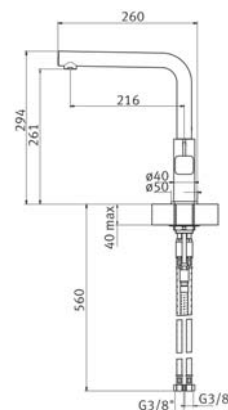

Mythos New

Хром
903 260 000

Титан-Оптик
903 260 020

Нержавеющая сталь-Оптик
903 260 090

- Гибкие шланги для подключения, длина 450 мм
- Диаметр установочного отверстия $\varnothing$ 35 мм
- Керамический картридж