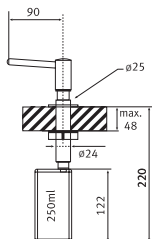

SDC

- Хром
  0396685