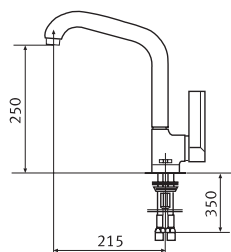

Кухонные смесители Franke

Смеситель
однорычаговый.
Поворот 360°

Armonia

Хром
0737200

Сатин
0737202

- Гибкие шланги для подключения, длина 350 мм
- Диаметр установочного отверстия $\varnothing$ 35 мм
- Керамический картридж

Смеситель
однорычаговый.
Поворот 360°