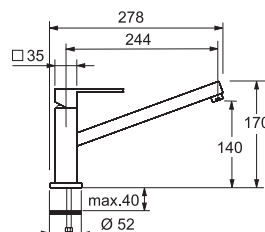

Planar Class (030)

Хром
0737806

Никель-Оптик
0737807

- Гибкие шланги для подключения, длина 450 мм
- Диаметр установочного отверстия $\varnothing$ 35 мм
- Керамический картридж