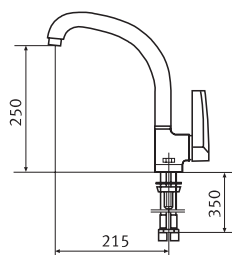

Atmosfera

Белый
0737222

Бежевый
0737226

Темно-серый
0737224

Графит
0737229

Синий
0737227

Aluminio
0737228

- Гибкие шланги для подключения, длина 350 мм
- Диаметр установочного отверстия \varnothing 35 мм
- Керамический картридж