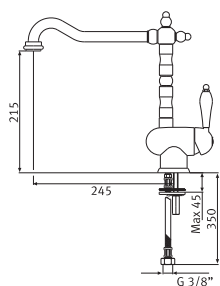

Кухонные смесители Franke

Смеситель
однорычаговый
Поворот 360°

Old England

Латунь-Оптик
0737292

Медь
0737295

- Гибкие шланги для подключения, длина 350 мм
- Диаметр установочного отверстия $\varnothing$ 35 мм
- Керамический картридж

Смеситель
двухвентильный
Поворот 360°

Old England

Латунь-Оптик
0737290

Медь
0737296