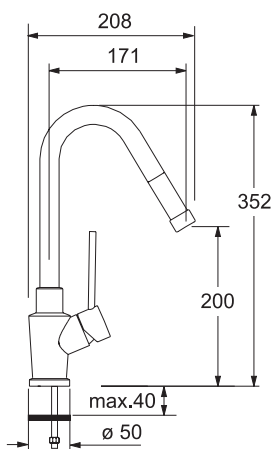

- Гибкие шланги для подключения, длина 350 мм
- Диаметр установочного отверстия \varnothing 35 мм
- Керамический картридж
- Выносной гибкий шланг в металлической оплетке длиной 120 см

Смеситель
однорычаговый.
Поворот 360°

Admiral

-  Хром
0737310

- Гибкие шланги для подключения, длина 350 мм
- Диаметр установочного отверстия \varnothing 35 мм
- Керамический картридж

Кухонные смесители Franke

Смеситель
однорычаговый с
выносным шлангом.
Поворот 170°

Energy 2

Хром
903 543 000

Титан-Оптик
903 543 020

- Гибкие шланги для подключения, длина 450 мм
- Диаметр установочного отверстия \varnothing 35 мм
- Керамический картридж
- Выносной гибкий шланг в металлической оплётке длиной 120 см