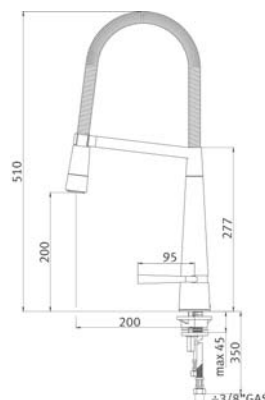

Не рекомендуется устанавливать
на мойки из нержавеющей стали!

- Гибкие шланги для подключения, длина 450 мм
- Диаметр установочного отверстия \varnothing 35 мм
- Керамический картридж

Смеситель
однорычаговый с
выносным шлангом.

Diapason Doc

Хром
0737505

- Гибкие шланги для подключения, длина 350 мм
- Диаметр установочного отверстия \varnothing 35 мм
- Керамический картридж

Смеситель
однорычаговый с
выносным шлангом.
Поворот 360°