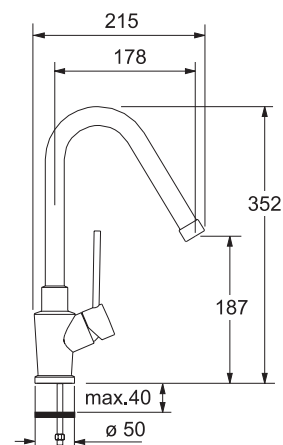

Energy 1

Хром
903 553 000

Титан-Оптик
903 553 020

- Гибкие шланги для подключения, длина 450 мм
- Диаметр установочного отверстия $\varnothing$ 35 мм
- Керамический картридж

Смеситель
однорычаговый.
Поворот 360°