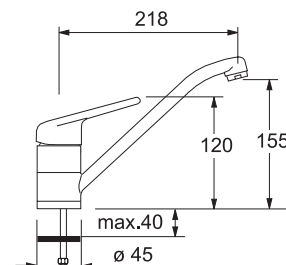

Onda

Хром
0737768

- Гибкие шланги для подключения, длина 350 мм
- Диаметр установочного отверстия \varnothing 35 мм
- Керамический картридж

Кухонные смесители Franke

Смеситель
однорычаговый
с подвижной головкой
Поворот 360°

- Гибкие шланги для подключения, длина 450 мм
- Диаметр установочного отверстия \varnothing 35 мм
- Керамический картридж

Gavernie

-  Хром
903 830 000
-  Белый металл
903 830 094
-  Серебристый металл
903 830 098
-  Графит металл
903 830 099
-  Синий металл
903 830 093
-  Слоновой кости металл
903 830 092
-  Белый
903 830 088
-  Темно-серый
903 830 087
-  Серый
903 830 086
-  Бежевый
903 830 085
-  Коричневый
903 830 095
-  Синий
903 830 096
-  Зеленый
903 830 097

Смеситель
однорычаговый.
Поворот 360°

 Хром
903 601 100

- Гибкие шланги для подключения, длина 450 мм
- Диаметр установочного отверстия \varnothing 35 мм
- Керамический картридж

Смеситель
однорычаговый
Поворот 360°