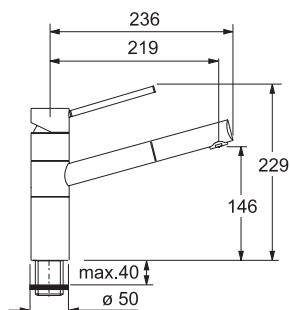

Кухонные смесители Franke

Смеситель
однорычаговый с
выносным шлангом.
Поворот 125°

Landy 350

Хром
903 350 000

Титан-Оптик
903 350 020

Смеситель
однорычаговый.
Поворот 360°