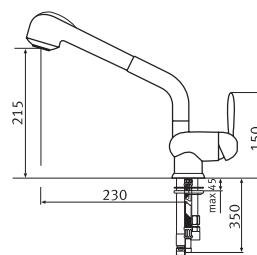

- Гибкие шланги для подключения, длина 350 мм
- Диаметр установочного отверстия $\varnothing$ 35 мм
- Керамический картридж
- Выносной гибкий шланг 120 см