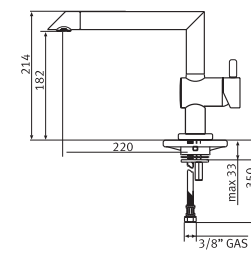

Nadir Angolo

Хром
0737670

Никель-Оптик
0737672

- Гибкие шланги для подключения, длина 350 мм
- Диаметр установочного отверстия $\varnothing$ 35 мм
- Керамический картридж