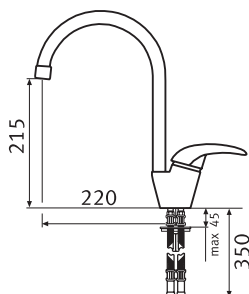

Хром/Белый
903 460 194

Хром/Сахара
903 460 182

Хром/Бежевый
903 460 185

Хром/Синий
903 460 193

Хром/Зеленый
903 460 197

Хром/Гаванна
903 460 183

- Гибкие шланги для подключения, длина 450 мм
- Диаметр установочного отверстия \varnothing 35 мм
- Керамический картридж

Кухонные смесители Franke

Смеситель
однорычаговый.
Поворот 360°

Platino

-  Хром
0737490
-  Сатин
0737492
-  Бежевый
0737497
-  Графит
0737498

- Гибкие шланги для подключения, длина 350 мм
- Диаметр установочного отверстия \varnothing 35 мм
- Керамический картридж