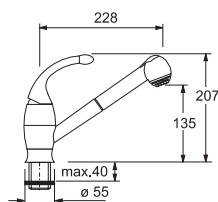

Кухонные смесители Franke

Смеситель
однорычаговый с
выносным шлангом.
Поворот 125°

- Гибкие шланги для подключения, длина 450 мм
- Диаметр установочного отверстия $\varnothing$ 35 мм
- Керамический картридж
- Выносной гибкий шланг в металлической оплётке длиной 120 см

Pamira 1

	Хром 903 680 000
	Титан-Оптик 903 680 020
	Алу-Оптик 903 680 091
	Графит 903 680 099
	Серый камень 903 680 084
	Серебристый 903 680 098
	Белый 903 680 094
	Сахара 903 680 082
	Бежевый 903 680 085
	Синий 903 680 093
	Зеленый 903 680 097
	Гаванна 903 680 083

Смеситель
однорычаговый.
Поворот 360°