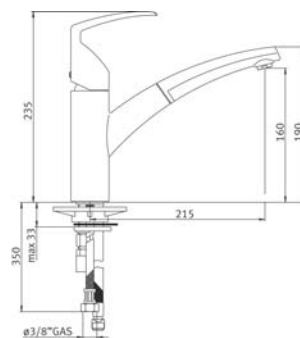

Acquario Doc

Хром
0737780

Никель-оптик
0737782

Графит
0737786

Серый камень
0737789

Белый
0737784

Бежевый
0737785

- Гибкие шланги для подключения, длина 350 мм
- Диаметр установочного отверстия $\varnothing$ 35 мм
- Керамический картридж