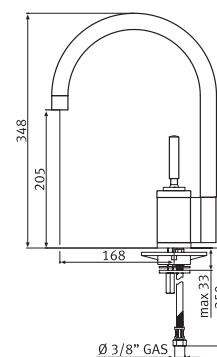

- Гибкие шланги для подключения, длина 350 мм
- Диаметр установочного отверстия \varnothing 35 мм
- Керамический картридж

Кухонные смесители Franke

Смеситель
однорычаговый с
выносным шлангом.
Поворот 170°