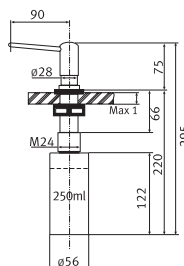

Дозаторы для моющего средства

SDR

- Хром
  0396684
- Хром
  905 018 000
- Титан-оптик
  905 018 020
- Нерж. сталь-оптик
  119.0029.669