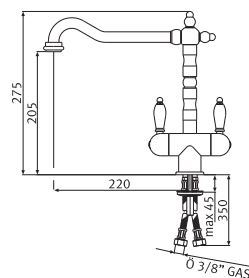

- Гибкие шланги для подключения, длина 350 мм
- Диаметр установочного отверстия $\varnothing$ 35 мм
- Керамический картридж

Смеситель
однорычаговый.
Поворот 360°

Logica

Хром
0737770

Сатин
0737772