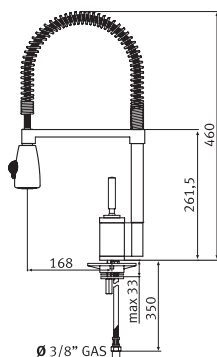

Joy Cocktail

Хром
0737522

- Гибкие шланги для подключения, длина 350 мм
- Диаметр установочного отверстия $\varnothing$ 35 мм
- Керамический картридж

Смеситель
однорычаговый.
Поворот 360°