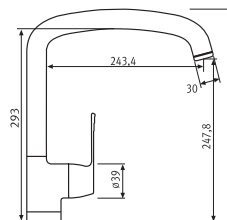

Zodiaco

Хром
0737204

Сатин
0737206

- Гибкие шланги для подключения, длина 350 мм
- Диаметр установочного отверстия $\varnothing$ 35 мм
- Керамический картридж

Смеситель
однорычаговый.
Поворот 360°

Atmosfera

Белый
0737222

Бежевый
0737226

Темно-серый
0737224

Графит
0737229

Синий
0737227

Aluminio
0737228