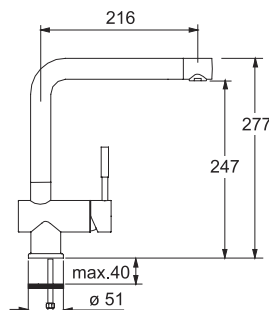

Platte 370

- Хром
  903 370 000
- Титан-Оптик
  903 370 020
- Нержавеющая
  сталь-Оптик
  903 370 090

Fragranit

- Графит
  903 370 099
- Серый камень
  903 370 084
- Серебристый
  903 370 098
- Белый
  903 370 094
- Сахара
  903 370 082
- Бежевый
  903 370 085
- Синий
  903 370 093
- Зеленый
  903 370 097
- Гаванна
  903 370 083

- Гибкие шланги для подключения, длина 450 мм
- Диаметр установочного отверстия $\varnothing$ 35 мм
- Керамический картридж