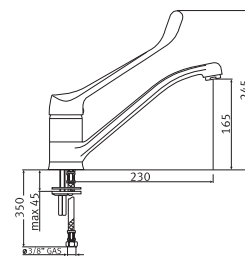

- **Onice**
  Хром
  0737110

- Гибкие шланги для подключения, длина 350 мм
- Диаметр установочного отверстия $\varnothing$ 35 мм
- Керамический картридж