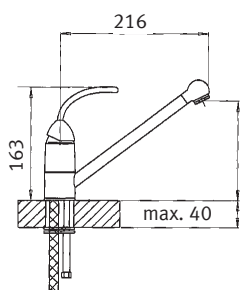

Onda

Хром
0737768

- Гибкие шланги для подключения, длина 350 мм
- Диаметр установочного отверстия \varnothing 35 мм
- Керамический картридж

Кухонные смесители Franke

Смеситель
однорычаговый
с подвижной головкой
Поворот 360°