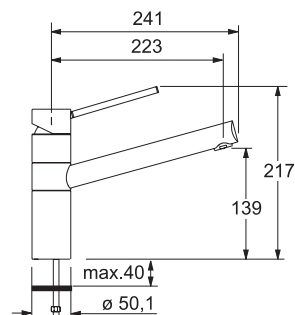

Hojo 340

Хром
903 340 000

Титан-Оптик
903 340 020

Bi-Color

Хром/Графит
903 350 099

Хром/Серый камень
903 350 084

Хром/Серебристый
903 350 098

Хром/Белый
903 350 094

Хром/Сахара
903 350 082

Хром/Бежевый
903 350 085

Хром/Синий
903 350 093

Хром/Зеленый
903 350 097

Хром/Гавана
903 350 083

Bi-Color

Хром/Графит
903 340 099

Хром/Серый камень
903 340 084

Хром/Серебристый
903 340 098

Хром/Белый
903 340 094

Хром/Сахара
903 340 082

Хром/Бежевый
903 340 085

Хром/Синий
903 340 093

Хром/Зеленый
903 340 097

Хром/Гавана
903 340 083

- Гибкие шланги для подключения, длина 450 мм
- Диаметр установочного отверстия $\varnothing$ 35 мм
- Керамический картридж
- Выносной гибкий шланг в металлической оплётке длиной 120 см

- Гибкие шланги для подключения, длина 450 мм
- Диаметр установочного отверстия $\varnothing$ 35 мм
- Керамический картридж