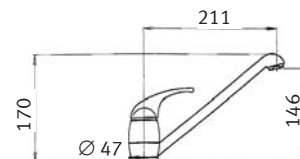

 Хром
903 820 000

- Гибкие шланги для подключения, длина 450 мм
- Диаметр установочного отверстия \varnothing 35 мм
- Керамический картридж

Смеситель
однорычаговый
Поворот 360°

 Хром
903 840 000

- Гибкие шланги для подключения, длина 450 мм
- Диаметр установочного отверстия \varnothing 35 мм
- Керамический картридж