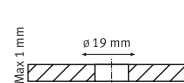

Дозаторы для моющего средства

SDR

- Хром
  0396684
- Хром
  905 018 000
- Титан-оптик
  905 018 020
- Нерж. сталь-оптик
  119.0029.669