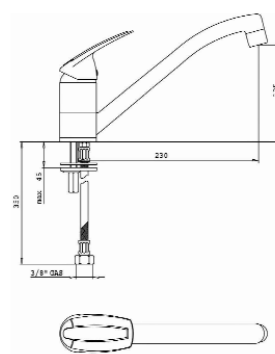

- Гибкие шланги для подключения, длина 350 мм
- Диаметр установочного отверстия $\varnothing$ 35 мм
- Керамический картридж