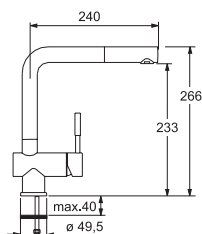

Смеситель однорычаговый
С выносным шлангом
Поворот 170°

903 390 090
Нержавеющая сталь - оптик