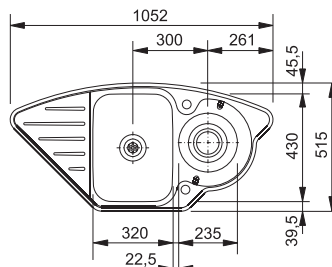

AKX 654 092 599 Y20
Полированная

В комплект мойки входит набор вентиля и монтажных элементов, а также миска для сушки из нержавеющей стали **901 500 020**

60 | ширина шкафа от 60 см | 2 Чаша слева | 7 Чаша справа

Размер 1000 x 510 мм

Вырез 980 x 490 мм

Чаши 320 x 430 x 180 мм
Ø 235 x Ø 155 x 150 мм

AKX 661-E 101.0021.397
Полированная

В комплект мойки входит набор вентиля и монтажных элементов, а также миска для сушки из нержавеющей стали **901 500 020**

60 | ширина шкафа от 60 см

Размер 1052 x 515 мм

Вырез по шаблону

Чаши 320 x 430 x 180 мм
Ø 235 x Ø 155 x 150 мм

Интегрированный гигиеничный слив

Сердцем системы является удобная центральная чаша

Миска для просушивания салата удобно устанавливается в центральной чаше.