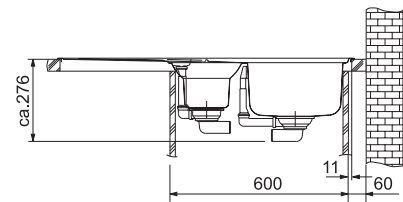

AKX 654 092 599 Y20
Полированная

В комплект мойки входит набор вентиля и монтажных элементов, а также миска для сушки из нержавеющей стали **901 500 020**

60 | ширина шкафа от 60 см | 2 Чаша слева | 7 Чаша справа

Размер 1000 x 510 мм

Вырез 980 x 490 мм

Чаши 320 x 430 x 180 мм
Ø 235 x Ø 155 x 150 мм