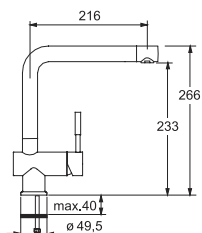

Franke active kitchen

Аксессуары

Смесители **active kitchen** с поверхностью – оптик

Смеситель однорычаговый
Поворот 360°

903 370 090
Нержавеющая сталь - оптик