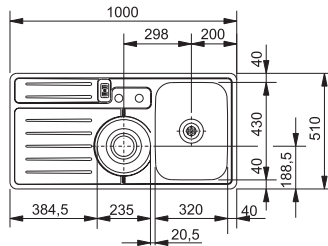

Franke active kitchen

Универсальная система для мытья посуды, приготовления пищи и удаления отходов.

Система **active kitchen** может быть подобрана и составлена, учитывая индивидуальные предпочтения пользователя. Базовый набор системы **active kitchen** включает кухонную мойку, с возможностью выбора расположения основной чаши слева или справа, набор из вентиля и монтажных элементов, а также миску для сушки. Все остальные дополнительные аксессуары могут быть заказаны по желанию.

AKX 654 092 599 Y20
Полированная

В комплект мойки входит набор вентиля и монтажных элементов, а также миска для сушки из нержавеющей стали **901 500 020**

60 | ширина шкафа от 60 см | 2 Чаша слева | 7 Чаша справа

Размер 1000 x 510 мм

Вырез 980 x 490 мм

Чаши 320 x 430 x 180 мм
Ø 235 x Ø 155 x 150 мм

AKX 661-E 101.0021.397
Полированная

В комплект мойки входит набор вентиля и монтажных элементов, а также миска для сушки из нержавеющей стали **901 500 020**

60 | ширина шкафа от 60 см

Размер 1052 x 515 мм

Вырез по шаблону

Чаши 320 x 430 x 180 мм
Ø 235 x Ø 155 x 150 мм

Интегрированный гигиеничный слив

Сердцем системы является удобная центральная чаша

Миска для просушивания салата удобно устанавливается в центральной чаше.

Терка с тремя насадками отлично дополняет систему active kitchen

На сушилке Troflex можно безопасно просушить бокалы.