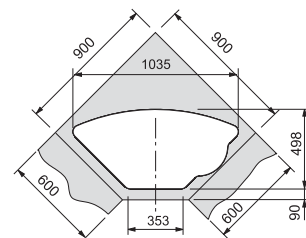

Размер 1000 x 510 мм

Вырез 980 x 490 мм

Чаши 320 x 430 x 180 мм
Ø 235 x Ø 155 x 150 мм

AKX 661-E 101.0021.397
Полированная

В комплект мойки входит набор вентиля и монтажных элементов, а также миска для сушки из нержавеющей стали **901 500 020**

60 | ширина шкафа от 60 см

Размер 1052 x 515 мм

Вырез по шаблону

Чаши 320 x 430 x 180 мм
Ø 235 x Ø 155 x 150 мм

Интегрированный гигиеничный слив

Сердцем системы является удобная центральная чаша

Миска для просушивания салата удобно устанавливается в центральной чаше.

* входит в комплект мойки

Комфорт набор *

979 600 020
в набор входят:
полиэтиленовая разделочная доска
354x266x18 мм
устанавливается в чашу,
на рабочую поверхность,
закрепляется горизонтально
в профильной планке