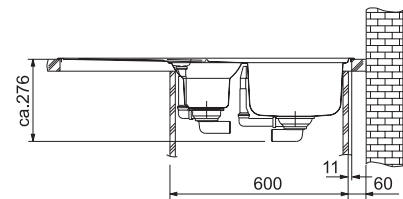

AKX 654 092 599 Y20
Полированная

В комплект мойки входит набор вентиля и монтажных элементов, а также миска для сушки из нержавеющей стали **901 500 020**

60 | ширина шкафа от 60 см | 2 Чаша слева | 7 Чаша справа

Размер 1000 x 510 мм

Вырез 980 x 490 мм

Чаши 320 x 430 x 180 мм
Ø 235 x Ø 155 x 150 мм

AKX 661-E 101.0021.397
Полированная

В комплект мойки входит набор вентиля и монтажных элементов, а также миска для сушки из нержавеющей стали **901 500 020**

60 | ширина шкафа от 60 см

Размер 1052 x 515 мм

Вырез по шаблону

Чаши 320 x 430 x 180 мм
Ø 235 x Ø 155 x 150 мм

Интегрированный гигиеничный слив

Сердцем системы является удобная центральная чаша

Миска для просушивания салата удобно устанавливается в центральной чаше.