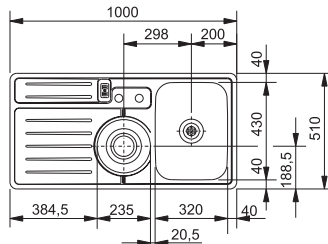

Franke active kitchen

Универсальная система для мытья посуды, приготовления пищи и удаления отходов.

Система **active kitchen** может быть подобрана и составлена, учитывая индивидуальные предпочтения пользователя. Базовый набор системы **active kitchen** включает кухонную мойку, с возможностью выбора расположения основной чаши слева или справа, набор из вентиля и монтажных элементов, а также миску для сушки. Все остальные дополнительные аксессуары могут быть заказаны по желанию.

AKX 654 092 599 Y20
Полированная

В комплект мойки входит набор вентиля и монтажных элементов, а также миска для сушки из нержавеющей стали **901 500 020**

60 | ширина шкафа от 60 см | 2 Чаша слева | 7 Чаша справа

Размер 1000 x 510 мм

Вырез 980 x 490 мм

Чаши 320 x 430 x 180 мм
Ø 235 x Ø 155 x 150 мм

AKX 661-E 101.0021.397
Полированная

В комплект мойки входит набор вентиля и монтажных элементов, а также миска для сушки из нержавеющей стали **901 500 020**

60 | ширина шкафа от 60 см

Размер 1052 x 515 мм

Вырез по шаблону

Чаши 320 x 430 x 180 мм
Ø 235 x Ø 155 x 150 мм

Интегрированный гигиеничный слив

Сердцем системы является удобная центральная чаша

Миска для просушивания салата удобно устанавливается в центральной чаше.

Терка с тремя насадками отлично дополняет систему active kitchen

На сушилке Troflex можно безопасно просушить бокалы.