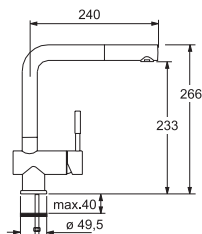

Смеситель однорычаговый
С выносным шлангом
Поворот 170°

903 390 090
Нержавеющая сталь - оптик